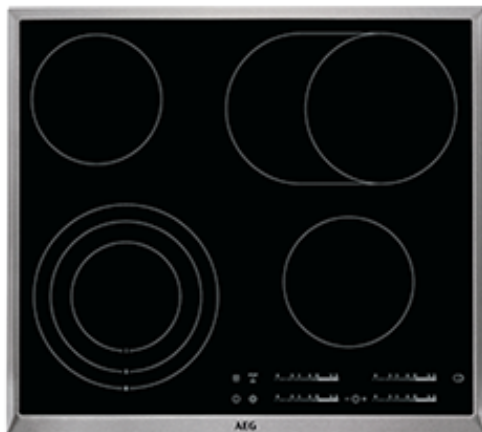

## HK365407XB kuhalna plošča

### Značilnosti:

- Kuhalna plošča: električna z steklokeramično površino
- Funkcija stop+go za krajše prikinitve
- Programska ura
- Samodejno hitro segrevanje
- Zvočni signal, z možnostjo izklopa
- Zaklepanje za varnost otrok
- Zaklepanje tipk
- Enostavna namestitve s snap-in sistemom

### Tehnične značilnosti:

- Mere (ŠxG) v mm : 576x516
- Vrsta okvirja : okvir iz nerjavečega jekla
- Upravljanje : elektronsko, na steklu
- LED barva : Rdeča
- Funkcije upravljanja : 3 stopnje preostale temperature, zvočni signal, avtomatsko segrevanje, zaklepanje za varnost otrok, odštevanje časa, eco programska ura, zaklepanje tipk, odštevalna ura, izklop zvoka, funkcija stop+go, programska ura
- Skupna priključna moč (W) : 7100
- Skupna priključna moč (plin) (W) : 0
- Varnost kuhalne plošče : varnostni izklop
- Vgradne mere (VXŠXG) v mm : 38x560x490
- Doseg rezanja : 5
- Dolžina kabla (m) : 1,5
- Levo spredaj- moč/premer : 800/1600/2300W/120/175/210mm
- Zadaj-moč/premer : 1200W/145mm
- Desno spredaj-moč/premer : 1200W/145mm
- Desno zadaj-moč/premer : 1500/2400W/170x265mm
- Indikator toplote : 7 segmentov
- PNC koda : 949595301
- Product Partner Code : All Open

### Opis aparata:

Steklokeramična kuhalna plošča z "Direct Touch" drsnikom, trojno razširitvijo in ovalnim kuhališčem, programska ura za vsako kuhališče in funkcijo "Stop&Go".