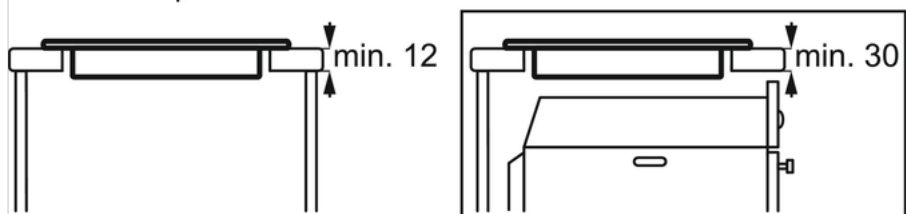

*Installations-
Freiraum