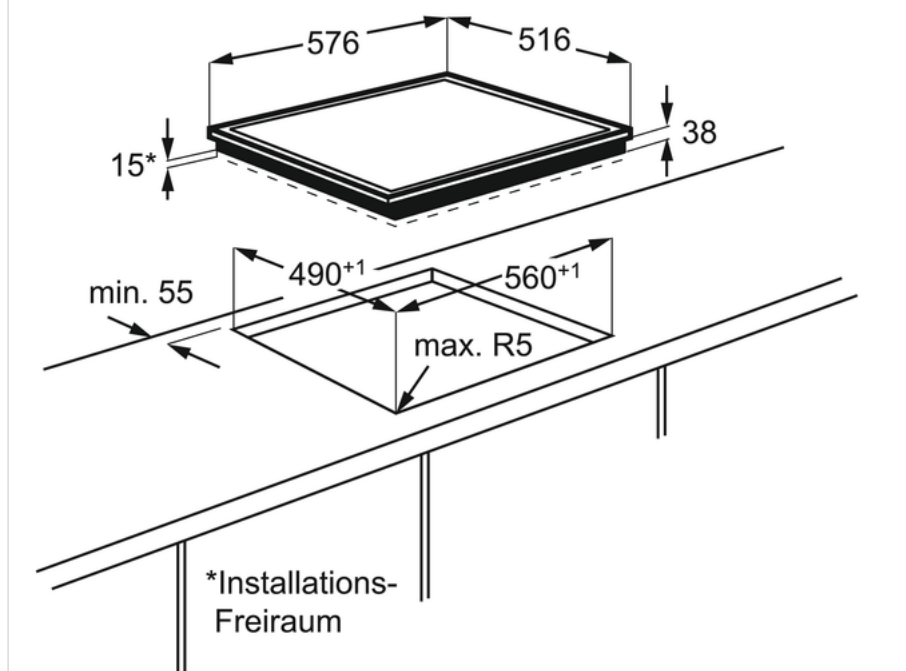

*Installations-
Freiraum