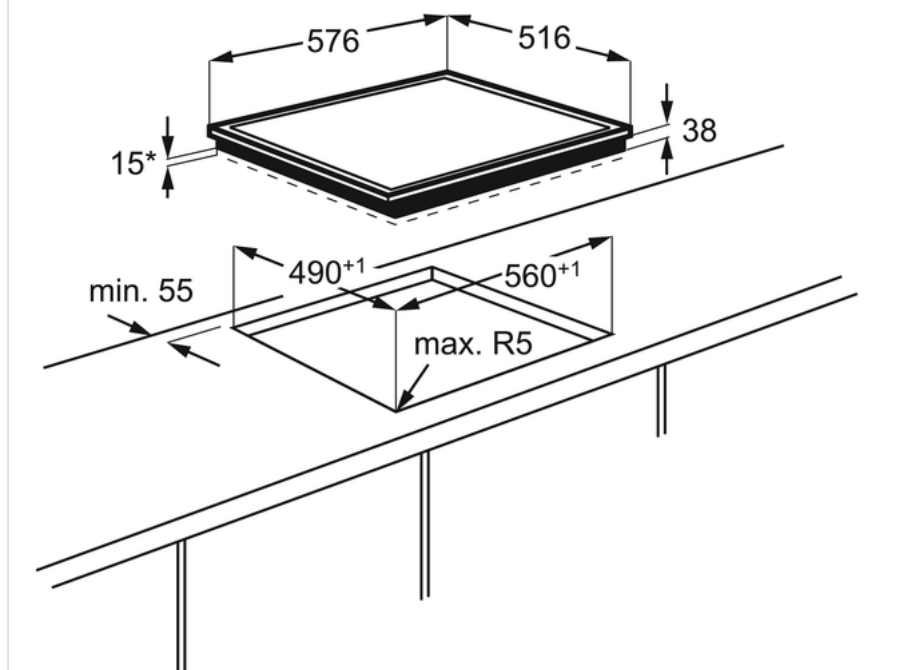

HK365407XB kuhalna plošča

PSGBHO130D000076

PSGBHO130D000019