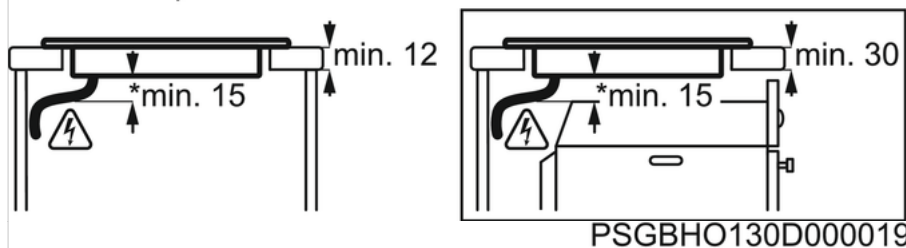

HK365407XB kuhalna plošča

PSGBHO130D000076

PSGBHO130D000019